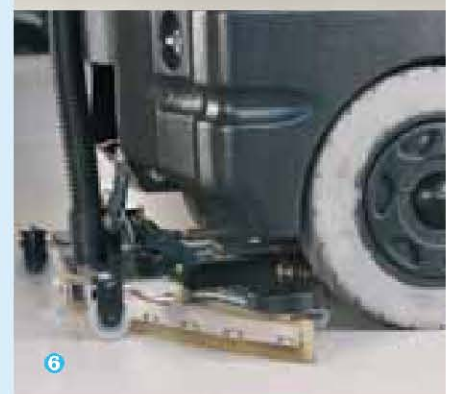

Hakomatic B 100 R

Die Vorteile entscheiden.

Entwickelt für den harten gewerblichen Einsatz mit hoher Flächen- und Reinigungsleistung in beengten Bereichen, stehen diese Aufsitz-Bodenreinigungsautomaten in der 65cm-Klasse für effizientes und problemloses Arbeiten. ①

- Durch die schmale, kompakte Bauweise passen sie praktisch durch jede Tür ② und sind auch für den beengten Einsatz, z.B. Wenden ③ in schmalen Gängen oder für Kassendurchfahrten bestens geeignet. ④
- Bei einem Lenkeinschlag von 90° zu beiden Seiten ist ein Wenden in Gangbreiten ab 155 cm möglich.

- Optional erhältliches Handtool für die Reinigung schwer zugänglicher Stellen. ⑤
- Der neue parabolische Saugfuß sorgt auch bei Kurvenfahrt und bei Problemböden für ein hervorragendes Saugergebnis. ⑥
- Weitere Vorteile:
  - Servicefreundlicher Zugang durch einfaches Abkippen des Schmutzwassertanks.
  - Automatische Aushebung des Saugfußes bei Rückwärtsfahrt.
  - Hako AquaControl-System.
  - Reinigungsprogramm mit erhöhtem Anpressdruck wählbar.